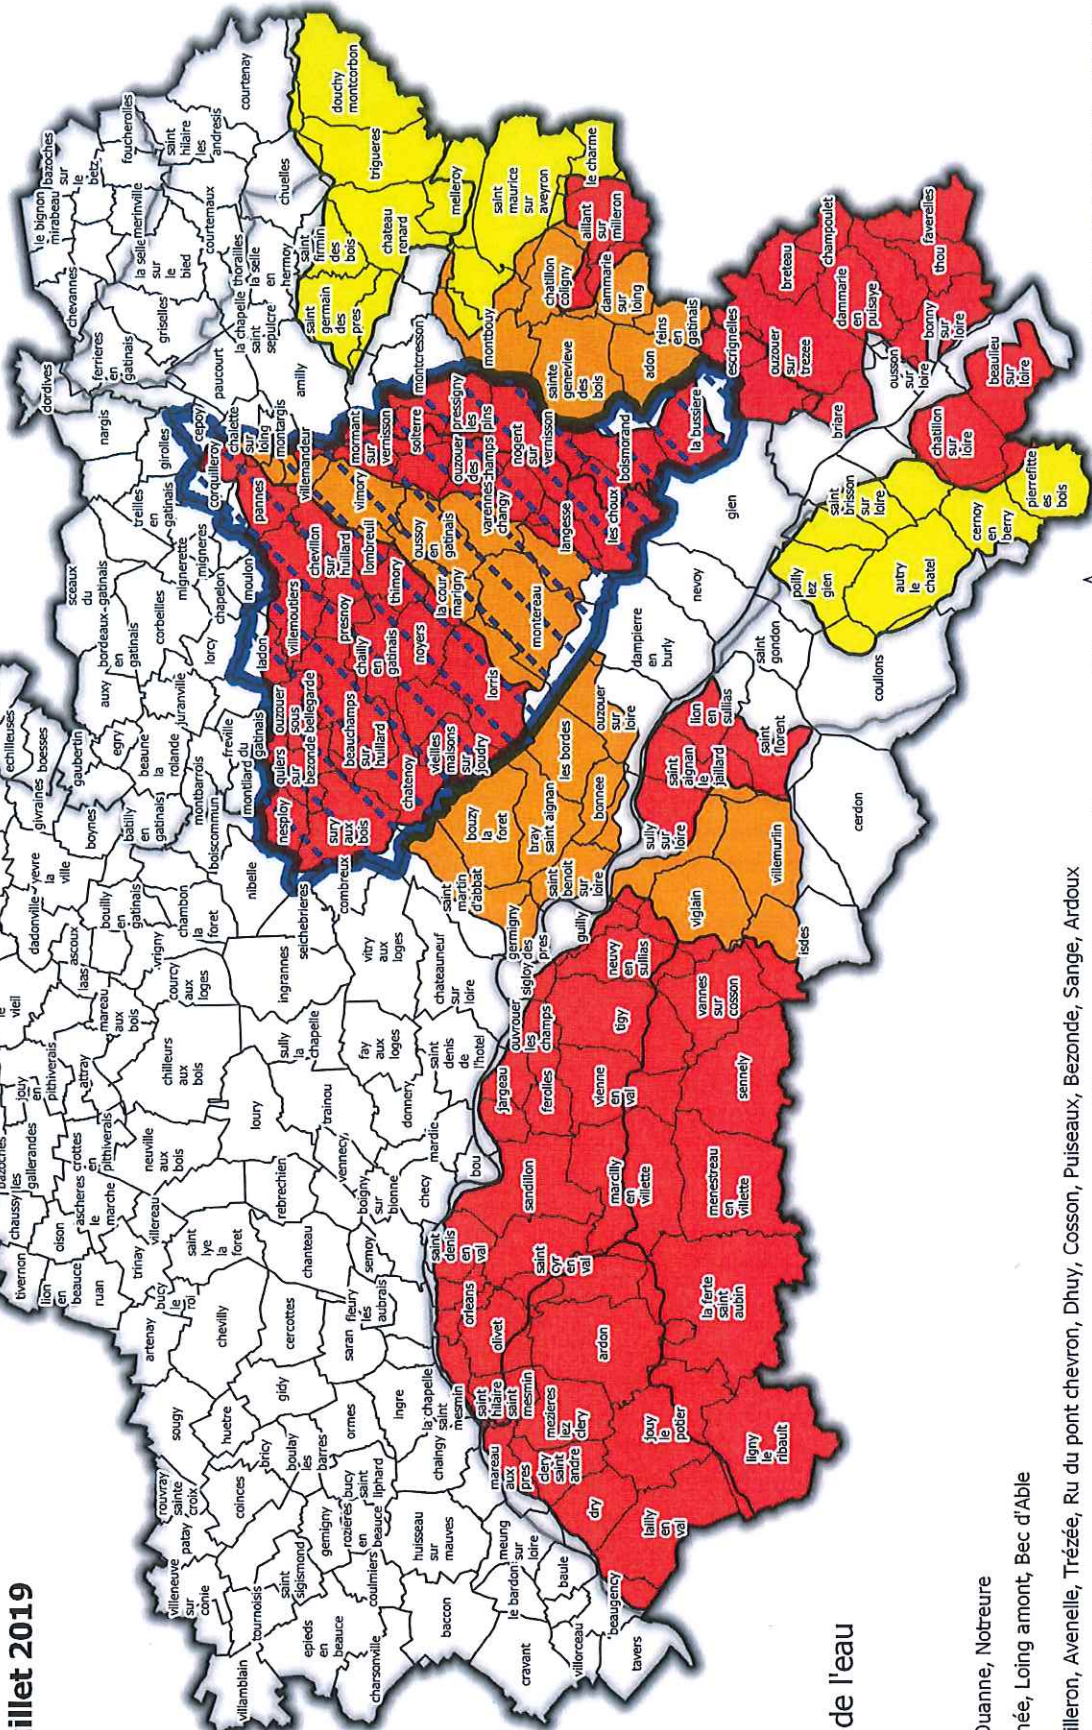

# Département du Loiret

## Communes concernées par les arrêtés préfectoraux de limitation provisoire de l'usage de l'eau

3 juillet 2019

### Limites administratives

-  Département
-  Communes

### Seuils d'alerte

-  alerte 1 → ZA : Aveyron, Ouanne, Notre-Dame
-  alerte 2 → ZA : Solin, Bonnée, Loing amont, Bec d'Able
-  crise → ZA : Vernisson, Milleron, Avenelle, Trézée, Ru du pont chevron, Dhuy, Cosson, Puisieux, Bezonde, Sange, Ardoux
-  Nappe de Beauce secteur Montargois : état de crise